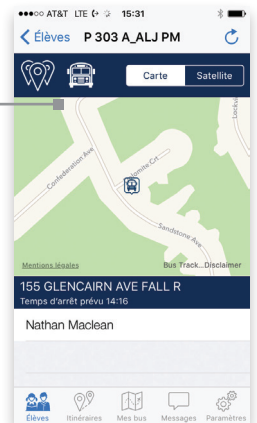

- Gratuité de téléchargement et d'utilisation pour nos clients
- Interface conviviale
- Gestion intégrée de tous les élèves et enfants suivis par le parent ou tuteur
- Affichage de tous les itinéraires et arrêts prévus
- Localisation visuelle de l'autobus sur son trajet
- Capacité de repérer tous les enfants et autobus suivis en un seul coup d'œil général
- Application offerte en français et en anglais

**POUR LES PARENTS ET LES TUTEURS
SIMPLICITÉ. SÛRETÉ. SÉCURITÉ.**

WWW.STOCKTRANSPORTATION.COM/STOCKBUSTRACKER

1. Téléchargez l'application :
m.stockbustracker.com

Scannez ce code QR avec votre téléphone intelligent pour télécharger l'application sur-le-champ

Itinéraires

Voyez les différents arrêts le long du trajet, et les heures prévues d'arrivée à chaque escale.

VUE RÉELLE DE L'APPLICATION : ÉCRAN "Itinéraires"

2. Créez un nom d'utilisateur sécurisé avec mot de passe