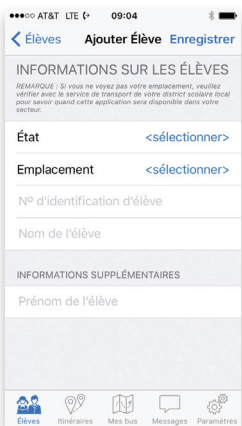

VUE RÉELLE DE L'APPLICATION : ÉCRAN MES BUS

Autobus

Voyez tous les autobus de vos enfants simultanément

PROFITEZ DÈS MAINTENANT DU REPÉRAGE D'AUTOBUS

Élèves

Inscrivez tous vos enfants (et élèves) dans l'application pour les repérer simultanément

Paramètres

Utilisez ce portail pour modifier ou mettre à jour votre compte