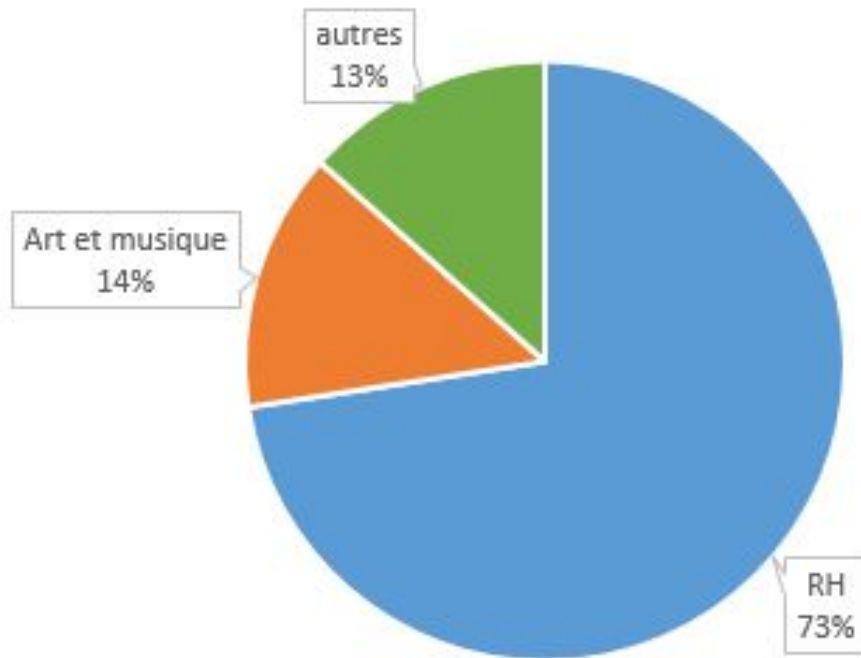

SURTAXE SCOLAIRE 2020/2021

Région Métro - 767 695\$

■ RH ■ Art et musique ■ autres

École secondaire du Sommet - 123 015\$

■ RH ■ Art et musique ■ autres