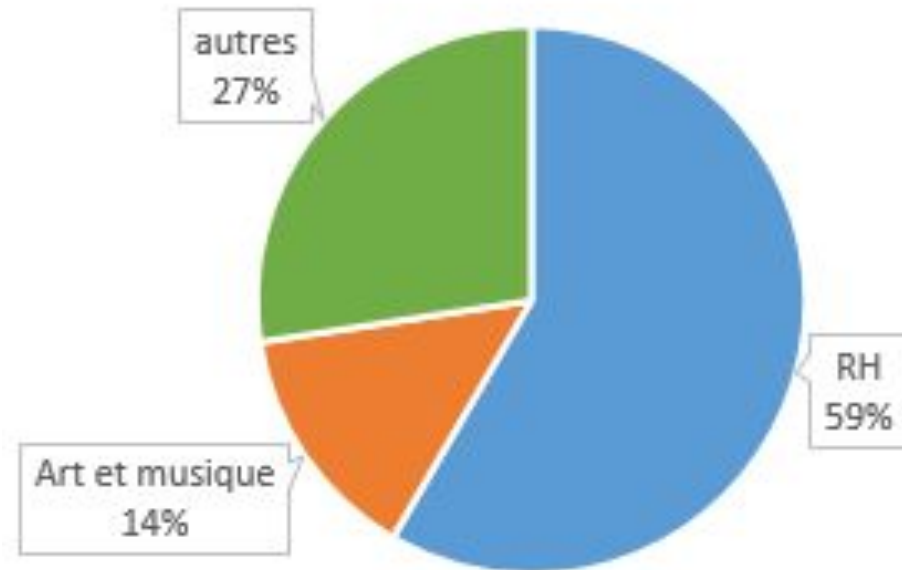

SURTAXE SCOLAIRE 2020/2021

Région Métro - 767 695\$

■ RH ■ Art et musique ■ autres

École secondaire du Sommet - 123 015\$

■ RH ■ Art et musique ■ autres